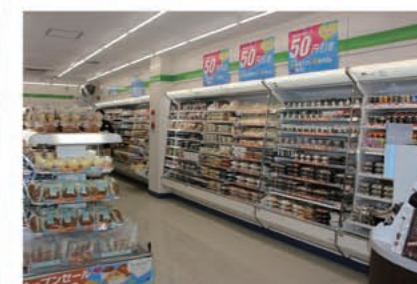

「ファミリーマート+カラオケDAM」として都心にオープン

カラオケの受付とコンビニのフロントを一体化。第一興商がファミリーマートの加盟店となって運営することでスタッフの兼務も可能に

カラオケは27室の規模。グループ利用に対応した大型のルームも用意している

飲食の持ち込みは自由だが、コンビニでカラオケ専用のセットメニューを用意し、ルーム内でもアピール

カラオケ利用客は受け付け前に設置した自動精算機を活用するセルフサービスを採用

ファミリーマートは、約100㎡とコンパクトながら、カラオケ利用に対応した品揃えに注力

スポット

# カラオケとコンビニエンスストアの一体型店舗 「ファミリーマート+カラオケDAM」がオープン

### セルフサービス式カラオケとして コンビニエンスストアと一体化

株第一興商は、2014年4月17日、カラオケとコンビニエンスストアを一体化した新業態として、「ファミリーマート+カラオケDAM蒲田駅前店」をオープンした。

同社と、(株)ファミリーマートが包括提携契約を結び、新たなビジネスモデルの構築を目指したものの。

JR蒲田駅南口からほど近い立地の店舗は、約640㎡の規模で、カラオケ約530㎡、ファミリーマート約100㎡の構成。