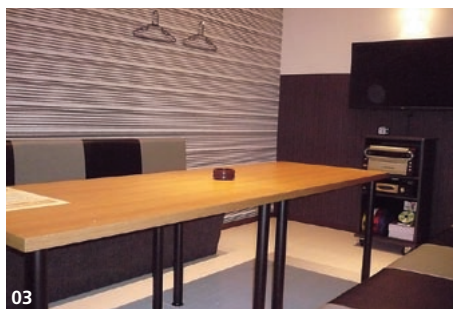

KARAOKE

エミーズ★カラオケ

● 愛媛県伊予郡松前町筒井850 エミフルMASAKI内

サンドイッチ・チェーン『サブウェイ』とのコラボレーションを実現
集客のシナジー効果を目指したカラオケ施設が誕生

「エミーズ★カラオケ」は、愛媛県伊予郡松前町にある複合商業施設「エミフルMASAKI」の一角に2010年4月29日に全34ルームの規模でオープンした。

同店を運営するのは、全国有数のFCチェーンに加盟し、四国のエリア本部としても積極的に店舗展開を図っている絆グループの(株)フードクリエイト。

同社は四国初のサブウェイ「エミフルMASAKI店」を経営しており、同店内へのサブウェイ出店により、カラオケユーザーにもサブウェイのメニューを楽しんでもらうことでシナジー効果を図ることを意図している。

カラオケルームはシンプル＆モダンな演出を施すことで、落ち着いた雰囲気を創出。天井を高くすることで、音響のクオリティにも配慮した。また、最大20人対応可能なパーティールームやキッズルームを設けるなど、多様なニーズに対応できるコンセプトとなっている。複合商業施設内での展開ということもあり、幅広い年齢層の集客が期待されるが、異業種とのコラボレーションは、カラオケ施設の新たな開発の方向性を示すものとしても注目を集める展開といえる。